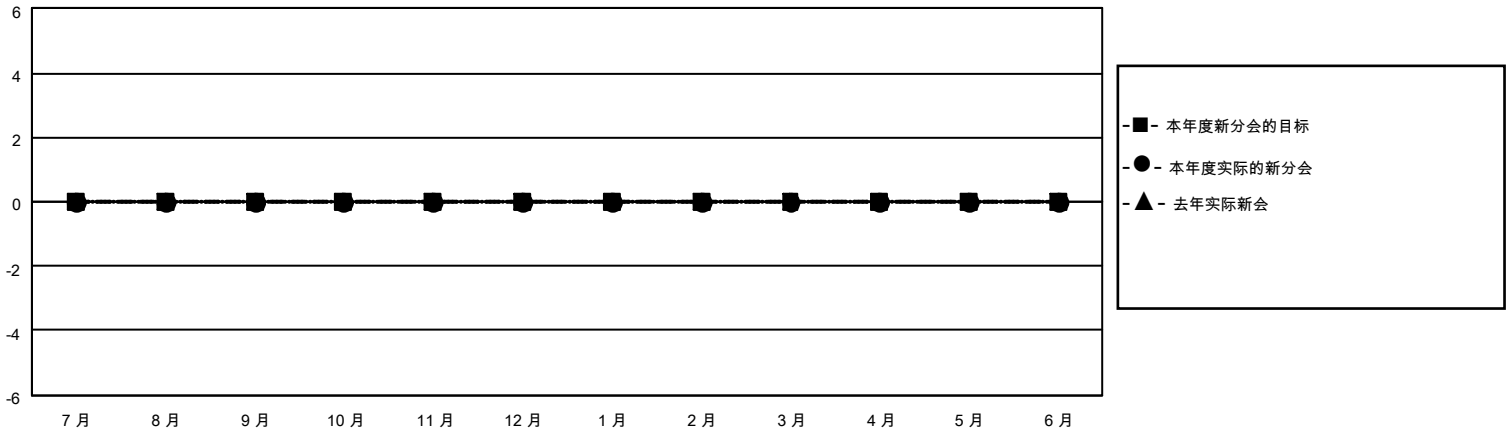

# MONTHLY MEMBERSHIP PROGRESS REPORT

地点 CHINA

District 383

Results as of: 9/30/2021

分会			
成果 2021-2022			
季	新分会目标	新会	会员流失的分会
7月/8月/9月	0	0	0
10月/11月/12月	0	0	0
1月/2月/3月	0	0	0
4月/5月/6月	0	0	0

位会员@每位须缴			
成果 2021-2022			
季	会员净增长目标	实际会员增长数	实际退会会员 (包括转会)
7月/8月/9月	80	33	11
10月/11月/12月	60	0	0
1月/2月/3月	40	0	0
4月/5月/6月	20	0	0

目标与实际新会累积

目标和实际会员累积

已取消的分会: 0	11 CLUBS OF 77 增添1位或以上的 新会员	<b>性别分布</b> 男 912 (63.38%) 女 527 (36.62%) NON BINARY 0 (0.00%) PREFER NOT TO ANSWER 0 (0.00%)
<b>放弃的会员</b> 过世 0 分会已取消 0 其他 11 <b>总计 11</b>	<a href="#">点击这里取得累计会员数据</a>	总计家庭单位会员数 163  支付减半会费的家庭会员 83