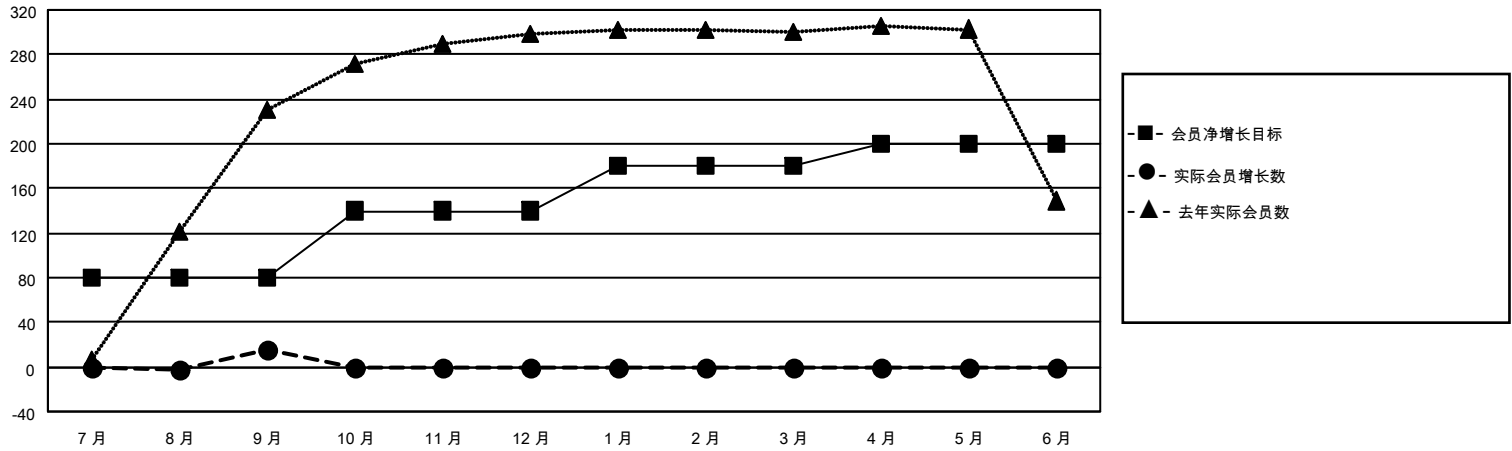

# MONTHLY MEMBERSHIP PROGRESS REPORT

地点 CHINA

District 383

Results as of: 9/30/2021

分会			
成果 2021-2022			
季	新分会目标	新会	会员流失的分会
7月/8月/9月	0	0	0
10月/11月/12月	0	0	0
1月/2月/3月	0	0	0
4月/5月/6月	0	0	0

位会员@每位须缴			
成果 2021-2022			
季	会员净增长目标	实际会员增长数	实际退会会员 (包括转会)
7月/8月/9月	80	33	11
10月/11月/12月	60	0	0
1月/2月/3月	40	0	0
4月/5月/6月	20	0	0

目标与实际新会累积

目标和实际会员累积

已取消的分会: 0	11 CLUBS OF 77 增添1位或以上的 新会员	<b>性别分布</b> 男 912 (63.38%) 女 527 (36.62%) NON BINARY 0 (0.00%) PREFER NOT TO ANSWER 0 (0.00%)
<b>放弃的会员</b> 过世 0 分会已取消 0 其他 11 <b>总计 11</b>	<a href="#">点击这里取得累计会员数据</a>	总计家庭单位会员数 163  支付减半会费的家庭会员 83